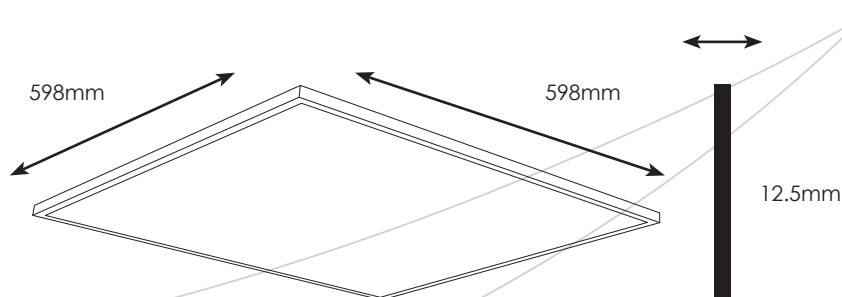

## TL4 OL 40LED 40

Potencia:	40W
Voltaje AC:	100 - 240 V ~
Dimensiones: (mm)	↔ 598mm x ↓ 12.5mm
Flujo luminoso:	2800 lm
Temperatura de Color:	4000 K
IRC:	>80
Grado de protección:	IP 20
Color:	Blanco
Material de Carcasa:	Aluminio con PMMA opalino
Equipo:	Driver remoto
Accesorios:	Clips de sujecion y cables para suspender