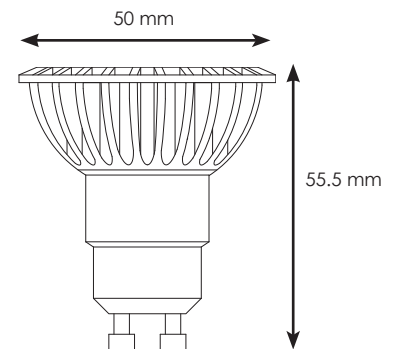

LED MR16

Bulbs

Lumo MR16

MR16 5LED 30

| | |
|-----------------------|-------------------|
| Potencia: | 5W |
| Voltaje AC: | 100 - 240 V~ |
| Flujo luminoso: | 270 lm |
| Temperatura de Color: | 3000k |
| Bulbo: | MR16 30° |
| IRC: | >80 |
| Base: | GU10 |
| Dimensiones: (mm) | Ø 50mm x ↓ 55.5mm |
| Vida útil: | 35,000 hrs |
| Atenuable: | NO |
| Uso: | Interiores |

MR16 7LED 30

| | |
|-----------------------|-------------------|
| Potencia: | 7.5W |
| Voltaje AC: | 120 V~ |
| Flujo luminoso: | 390 lm |
| Temperatura de Color: | 3000k |
| Bulbo: | MR16 30° |
| IRC: | >80 |
| Base: | GU10 |
| Dimensiones: (mm) | Ø 50.2mm x ↓ 82mm |
| Vida útil: | 35,000 hrs |
| Atenuable: | SI |
| Uso: | Interiores |