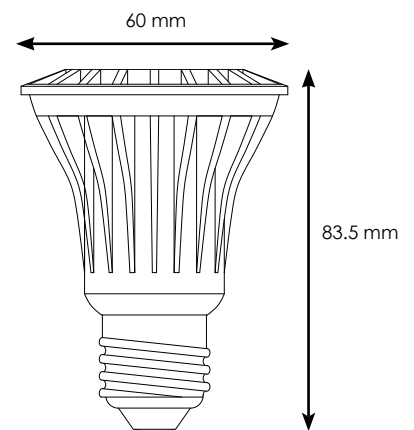

LED PAR Bulbs

Lumo PAR

PAR20 8LED 30

Potencia:	8W
Voltaje AC:	120 V~
Flujo luminoso:	390 lm
Temperatura de Color:	3000k
Bulbo:	PAR20 30° Flood
IRC:	>80
Base:	E26
Dimensiones: (mm)	Ø 60mm x ↓ 83.5mm
Vida útil:	35,000 hrs
Atenuable:	SI
Uso:	Interiores

PAR30 11LED 30

Potencia:	11W
Voltaje AC:	120 V~
Flujo luminoso:	750 lm
Temperatura de Color:	3000k
Bulbo:	PAR30 30° Flood
IRC:	>80
Base:	E26
Dimensiones: (mm)	Ø 95.25mm x ↓ 112.5mm
Vida útil:	35,000 hrs
Atenuable:	SI
Uso:	Interiores

LED PAR Bulbs

Lumo PAR

PAR38 16LED 30

Potencia:	16W
Voltaje AC:	127 V~
Flujo luminoso:	950 lm
Temperatura de Color:	3000k
Bulbo:	PAR38 30° Flood
IRC:	>80
Base:	E26
Dimensiones: (mm)	Ø 120mm x ↑ 130.5mm
Vida útil:	35,000 hrs
Atenuable:	SI
Uso:	Interiores