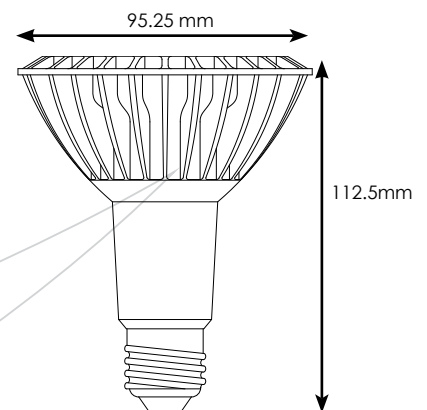

LED PAR Bulbs

Lumo PAR

PAR20 8LED 30

Potencia:	8W
Voltaje AC:	120 V~
Flujo luminoso:	390 lm
Temperatura de Color:	3000k
Bulbo:	PAR20 30° Flood
IRC:	>80
Base:	E26
Dimensiones: (mm)	Ø 60mm x ↓ 83.5mm
Vida útil:	35,000 hrs
Atenuable:	SI
Uso:	Interiores

PAR30 11LED 30

Potencia:	11W
Voltaje AC:	120 V~
Flujo luminoso:	750 lm
Temperatura de Color:	3000k
Bulbo:	PAR30 30° Flood
IRC:	>80
Base:	E26
Dimensiones: (mm)	Ø 95.25mm x ↓ 112.5mm
Vida útil:	35,000 hrs
Atenuable:	SI
Uso:	Interiores

LED PAR Bulbs

Lumo PAR

PAR38 16LED 30

Potencia:	16W
Voltaje AC:	127 V~
Flujo luminoso:	950 lm
Temperatura de Color:	3000k
Bulbo:	PAR38 30° Flood
IRC:	>80
Base:	E26
Dimensiones: (mm)	Ø 120mm x ↑ 130.5mm
Vida útil:	35,000 hrs
Atenuable:	SI
Uso:	Interiores